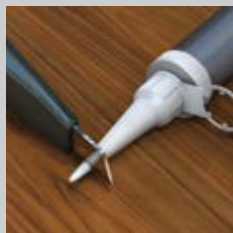

NIEUWE VERPAKKING
MINIMALE AFMETING-
MAXIMAAL EFFECT

Sikaflex®-291i DE REPARATIEKIT VOOR UW BOOT

- Eenvoudige en schone verpakking
- Ideaal voor elastische voegen
- Bestand tegen trillingen
- Zeewater bestendig
- Eenvoudig aan te brengen
- Oplosmiddelvrij
- Hecht op vele ondergronden

Plaats de spuitmond

4

Snijd de spuitmond af op de gewenste maat

5

Bevestig de sleutel op de achterkant en begin met aanbrengen

Op al onze leveringen en diensten zijn onze Algemene Voorwaarden (gedeponeerd bij de Arrondissementsrechtbank te Utrecht onder nummer 69/2016) van toepassing.