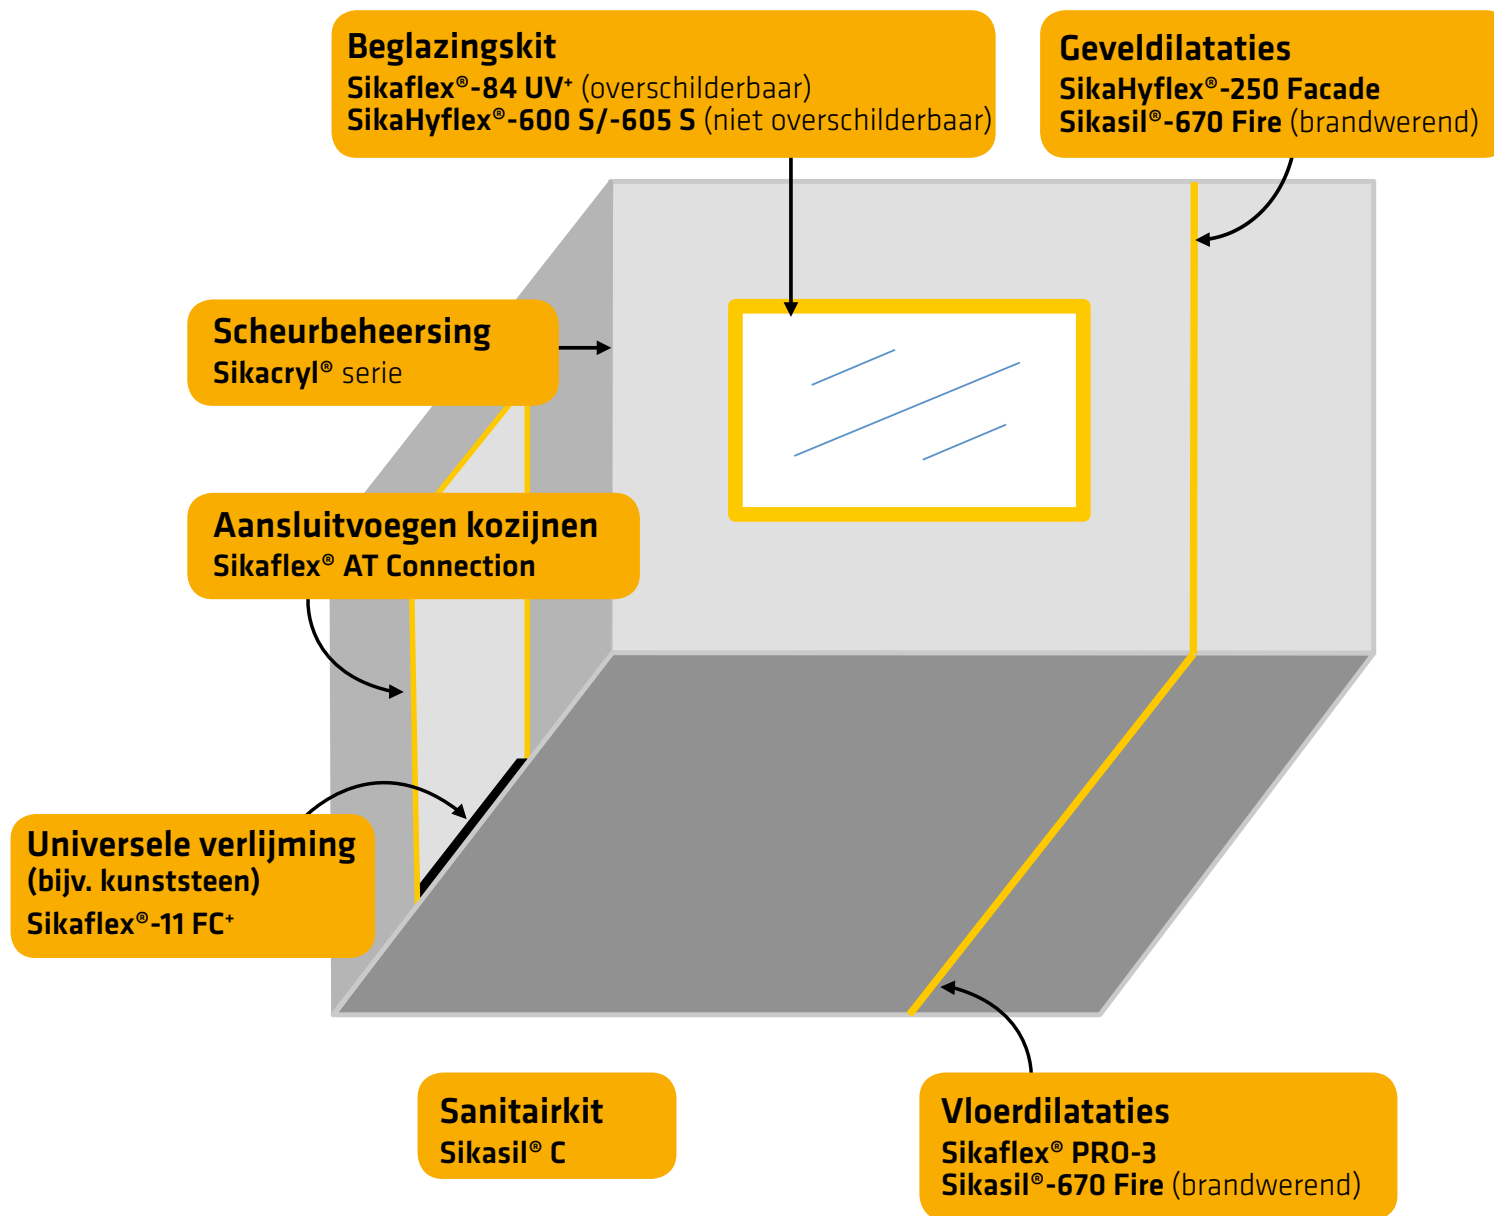

VEELVOORKOMENDE SIKA KITTEN

- Sikacryl® serie
- Sikaflex® PRO-3
- Sikaflex®-11 FC⁺
- Sikaflex®-84 UV⁺
- Sikaflex® AT Connection
- SikaHyflex®-250 Facade
- SikaHyflex®-600 S/-605 S
- Sikasil® C
- Sikasil®-670 Fire