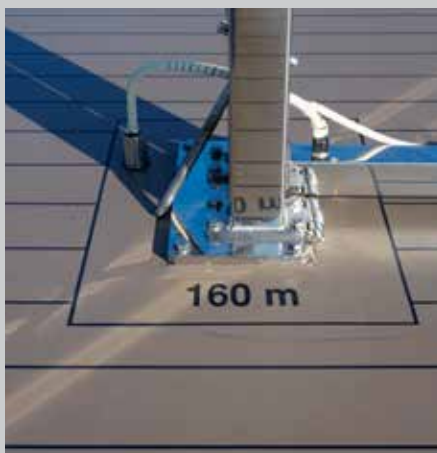

Sikafloor® Marine Deco Teak

Sika heeft met Sikafloor® Marine systemen al jaren wereldwijde ervaring op het gebied van dekbekleding op commerciële schepen, jachten en cruiseschepen. Onlangs lanceerde Sika een nieuwe reeks decoratieve vloerproducten voor binnen en buiten, waaronder Sikafloor® Marine Deco Teak, het duurzame kunststof alternatief op een natuurlijk teak dek. Naast houten dekken is Sikafloor® Marine Deco Teak het beste als het gaat om hoogwaardige, duurzame en esthetische dekbekleding, met een teak hout-look.

De Sikafloor® Marine Deco Teak systemen kunnen zowel prefab als in het werk worden aangebracht en hebben bewezen de beste in zijn klasse te zijn door o.a. het installatiegemak, een laag gewicht, verbeteringen in akoestiek, uitstekende esthetiek en comfort. Met de ontwikkeling en productie van de speciaal hiervoor ontworpen lijmsystemen is Sika een totaalleverancier in de marine sector op het gebied van artificial teak dekken.

Sikafloor® Marine Deco Teak is geschikt voor superjachten, commerciële boten, cruiseschepen, plezierboten, longboats, tenders en andere schepen.

VOORDELEN

- Uitstekende verwerkingseigenschappen
- Zeer lage VOS-emissie
- Oplosmiddelvrij
- Lage dichtheid
- Permanent elastisch
- Goed scheurenoverbruggend
- Naadloos waardoor vloeistofdicht
- Eenvoudig in onderhoud
- Eenvoudig schoon te maken
- Hoge levensduurverwachting
- Leverbaar in diverse kleuren
- Meerdere voegkleuren beschikbaar
- Eigen ontwerp mogelijk

Op al onze leveringen en diensten zijn onze Algemene Voorwaarden (gedeponeerd bij de Arrondissementsrechtbank te Utrecht onder nummer 69/2016) van toepassing.

Raadpleeg voor gebruik de meest recente versie van het product informatieblad.

SIKA NEDERLAND B.V.

Zonnebaan 56
3542 EG Utrecht
Postbus 40390
3504 AD Utrecht

Tel: +31 (0)30 - 241 01 20
Fax: +31 (0)30 - 241 44 82
info@nl.sika.com
www.sika.nl

BUILDING TRUST